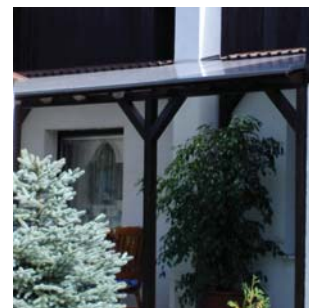

Click 16

Cvak – hotovo a můžete jít od toho

Zámkový polykarbonátový systém Click

- Nejsnadnější a nejrychlejší montáž
- Exklusivní vzhled