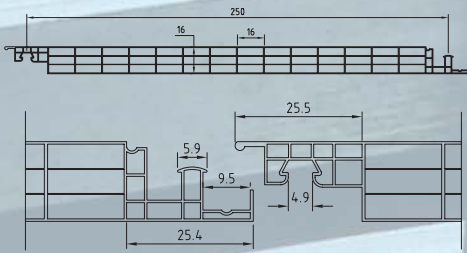

Click 16

Řez