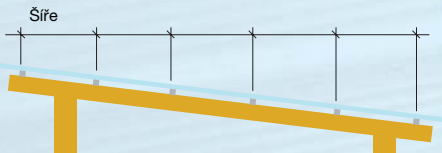

čirá 80%, bronz 70%

Rozměr

250x4000, 250x6000

Barva

čirá, bronz

Minimální sklon

5%

Tabulka zatížení

Zatížení	Šíře
600 N/m ²	1200 mm
900 N/m ²	1000 mm
1200 N/m ²	800 mm

Click 16 je zaklapávací polykarbonátový systém s 10-tiletou zárukou, který je vhodný pro snadnou a rychlou instalaci bez použití přítlačných lišt.